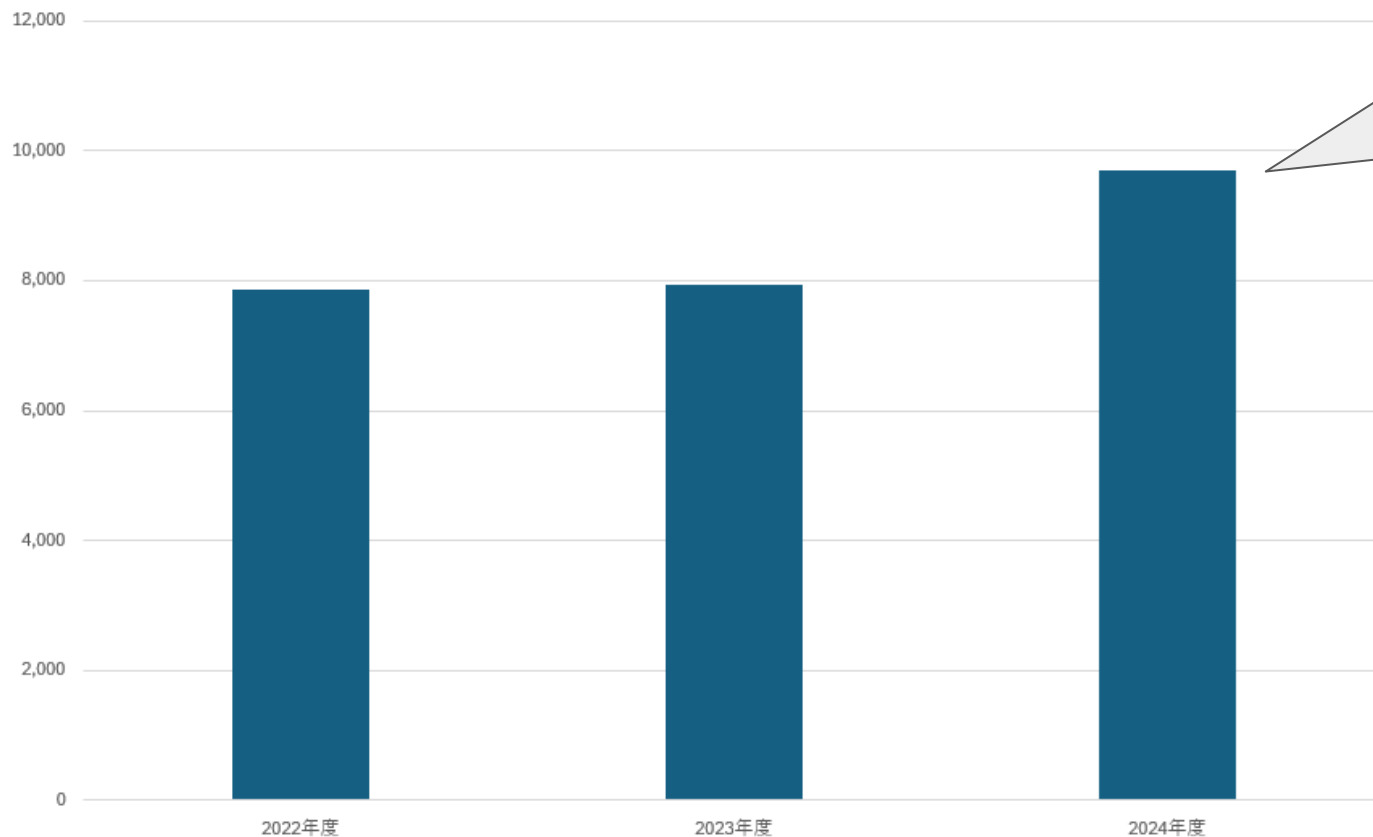

群馬県 公立高校入試

大問1の
文章量増加
(昨年より+1ページ)
や
図表の増加により、
文字数が大幅に
増えております。